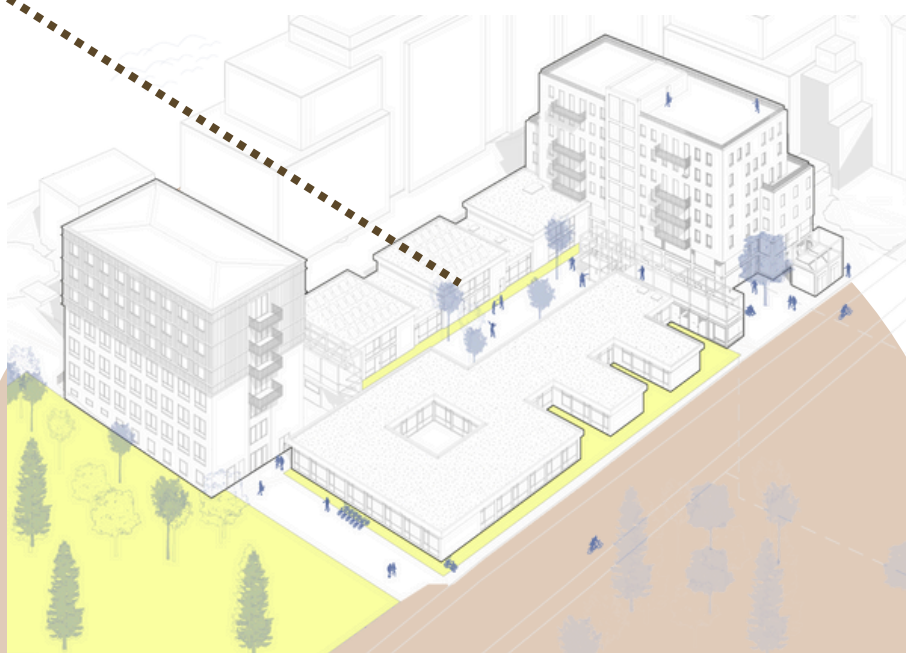

Probekidz PROJEKTFLÄCHE

Bandprobenraum

Nutzungsentgelt*
ca. 6 - 8 €/m²
zzgl. Darlehenskosten

- Größe: 18,7 m²
- Raumkategorie: Atelier / Tonstudio
- Verortung: Werkstattanbau Obergeschoss
- direkte Nachbarschaft: FahrradKinoKombinat, Blueberry
- Ausstattungsanforderungen des Projektes: Heizung, Steckdosen

Nachbarschaft:
Kulturveranstaltung,
Filmstudio

kein Umzug

- Welche projektspezifischen Anfragen wurden nicht eingearbeitet? Warum nicht?
  - Schallschutz befindet sich noch in Prüfung - siehe Hinweise zum Schallschutz

OG,
nicht barrierefrei

Werkstattbau
OG

19 Anteile á 600 €*
= 11.400 €
zahlbar als Darlehen*

*Alle Angaben sind vorbehaltlich & können sich in den nächsten Projektstufen noch verändern!